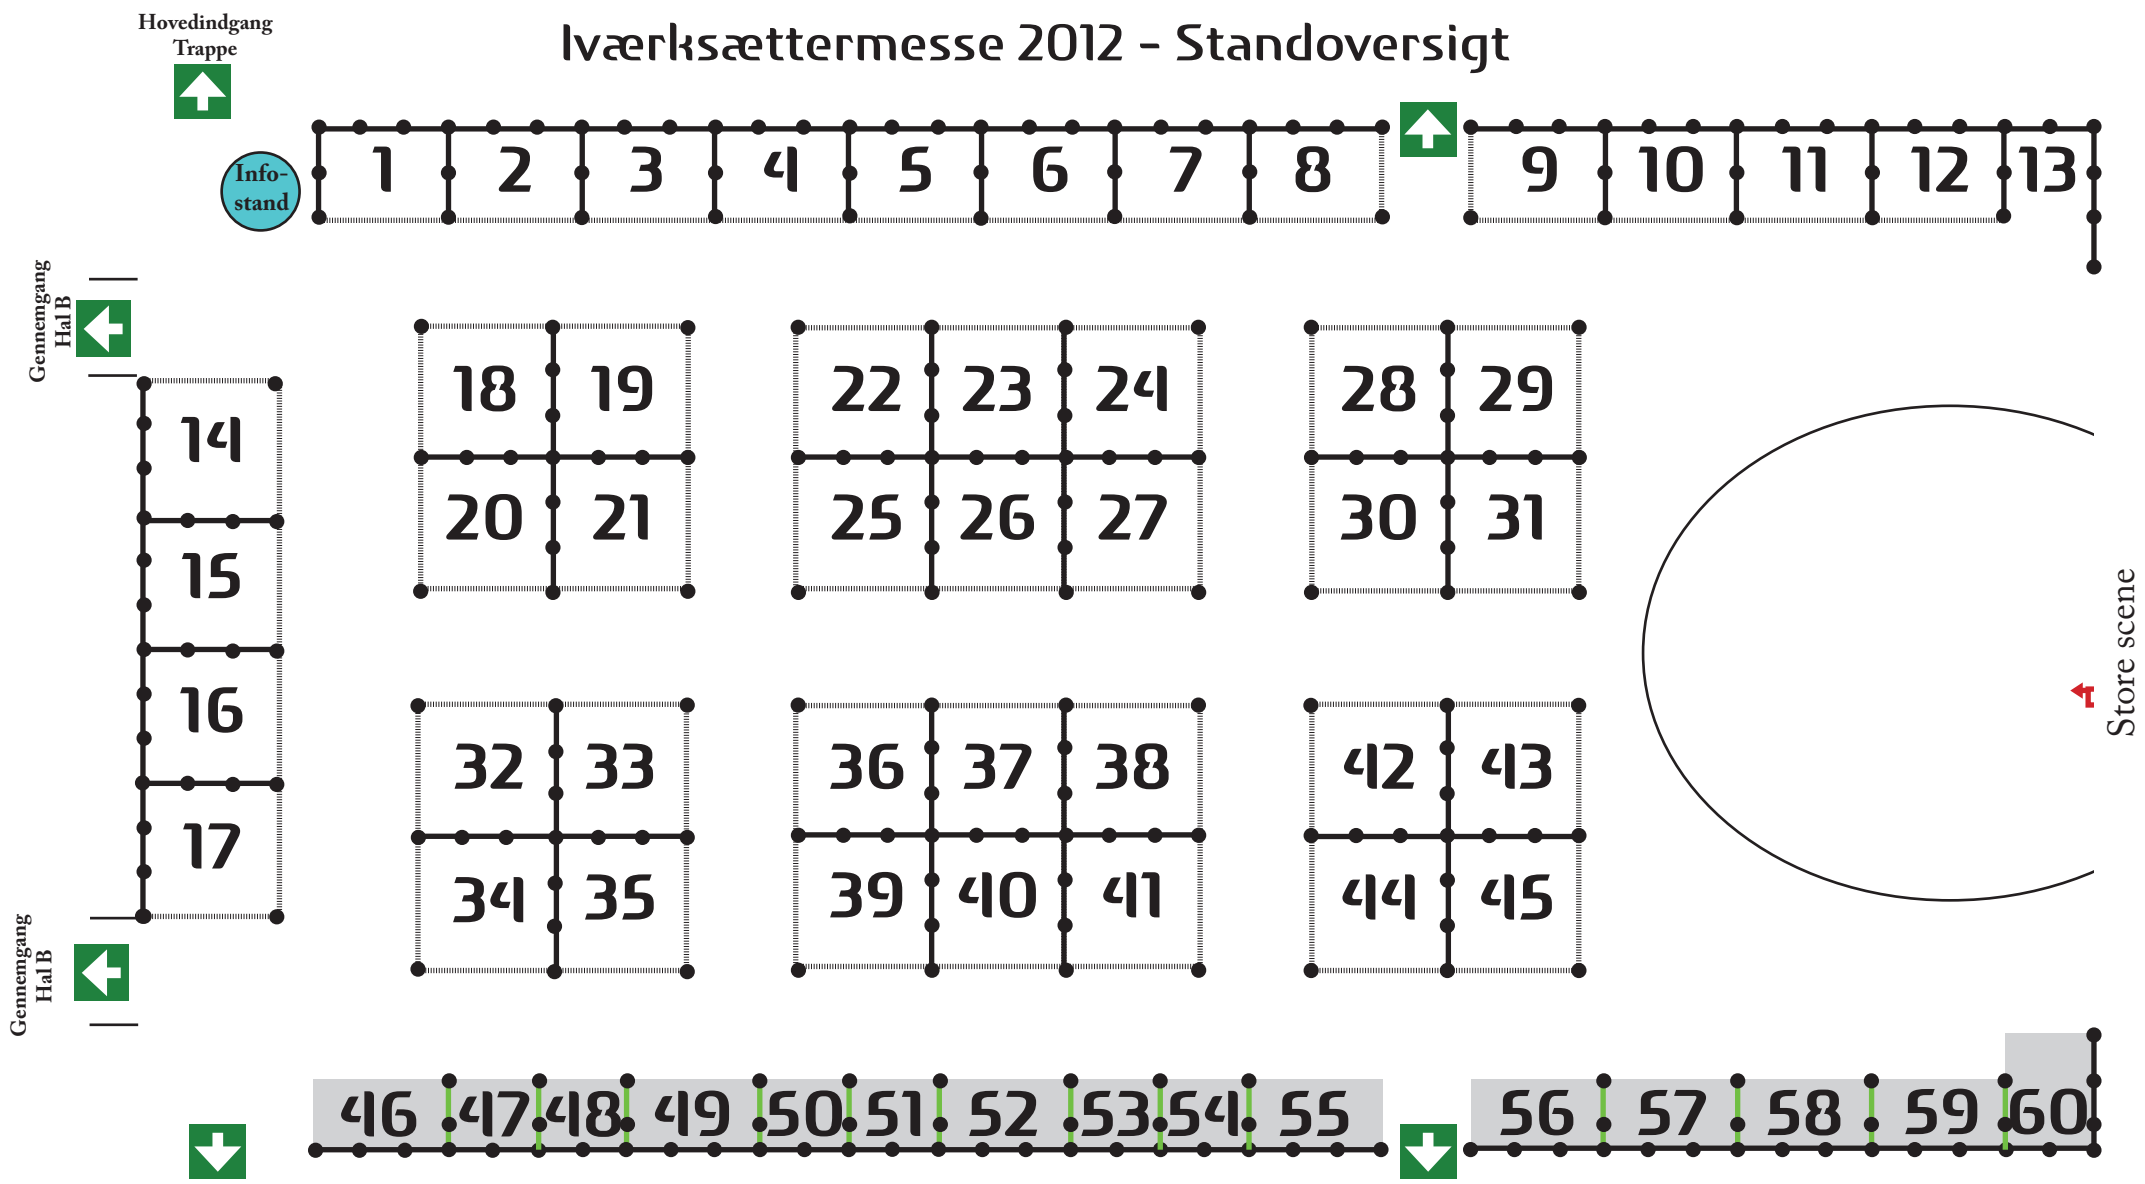

Iværksættermesse 2012 - Standoversigt

Ravnsborghallen
Hal A

- Alu-stolpe
- Hvid væg - lukket
- - - Skiltefrise - åbent
- Hvid flytbar væg

- Iværksætterstande
- Solgte Stande